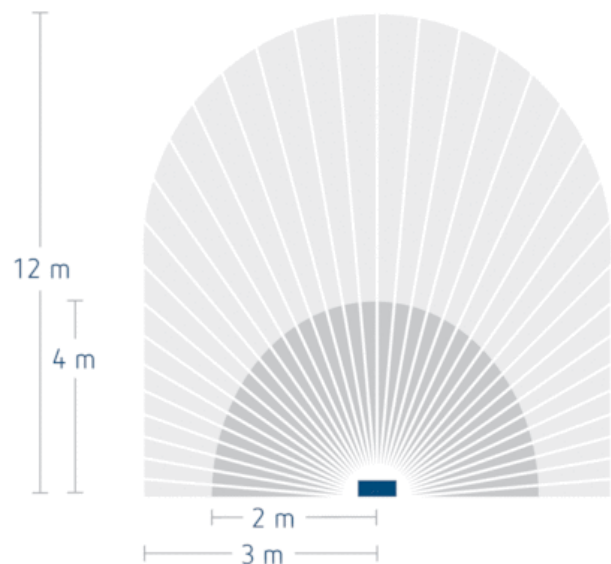

Зона обнаружения

Высота установки (A)	Head on to (r)	Диагональ (t)
2,5 m	4 m	12 m