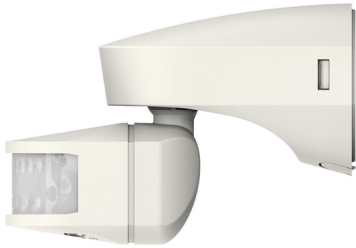

Описание

- Датчики движения (ИК)
- Автоматическое управление освещением по фактору движения и уровню естественного освещения
- Угол зоны обнаружения датчика 150°
- Подходят для установки на улице
- Сенсорная головка датчика может быть повернута на $\pm 90^\circ$ по горизонтале и на 30° вниз
- Зона может быть ограничена с помощью непрозрачных наклеек
- Подходит для всех типов ламп: люминесцентные (FL/PL/ESL), галогенные/накаливания, а так же светодиодные источники света
- Функция «Тест» для проверки настроек и зоны обнаружения
- Конструкция обеспечивает простой и быстрый монтаж «одной рукой»

Технические характеристики

Номинальное напряжение	230 V AC
Частота	50 Hz
Энергопотребление в режиме ожидания	<1 W
Измерение освещенности	Смешанное измерение освещенности
Количество каналов	1
Цвет	Белый
Релейный выход	Освещение
Тип монтажа	Настенный монтаж
Диапазон настройки яркости	5 – 1000 lx
Коммутационная способность Освещение	10 A (при 230 В AC, $\cos \varphi = 1$), ,
Угол зоны обнаружения	180°
Задержка отключения освещения	5 s-15 min
Лампы накаливания	2300 W
Нагрузка люминесцентных ламп (обычных) параллельно компенсированных	350 VA 37 μ F
Нагрузка люминесцентных ламп (обычных) последовательно компенсированных	400 VA
Светодиодные лампы < 2 W	50 W
Светодиодные лампы 2-8 W	150 W
Светодиодные лампы > 8 W	150 W
Лампы	Лампы накаливания/галогенные, Люминесцентные лампы, Энергосберегающие лампы, LEDs
Дистанционно управляемый	–
Температура окружающей среды	-20 °C ... +40 °C
Класс электрической защиты	II
Степень защиты	IP 55

Пример подключения

Зона обнаружения

Высота установки (A)	Head on to (r)	Диагональ (t)
2,5 m	4 m	12 m

Чертежи

Аксессуары

????????? ??/? ???? LUXA E WH

- Артикул: 9070974
 Подробности ▶ www.theben.de