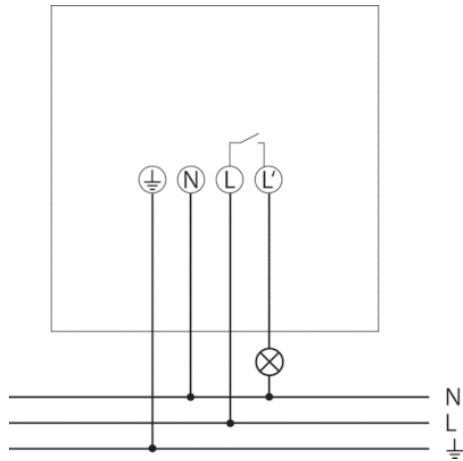

Описание

- Датчики движения (ИК)
- Автоматическое управление освещением по фактору движения и уровню естественного освещения
- Угол зоны обнаружения датчика 150°
- Подходят для установки на улице
- Сенсорная головка датчика может быть повернута на $\pm 90^\circ$ по горизонтале и на 30° вниз
- Зона может быть ограничена с помощью непрозрачных наклеек
- Подходит для всех типов ламп: люминесцентные (FL/PL/ESL), галогенные/накаливания, а так же светодиодные источники света
- Функция «Тест» для проверки настроек и зоны обнаружения
- Конструкция обеспечивает простой и быстрый монтаж «одной рукой»

Технические характеристики

Номинальное напряжение	230 V AC
Частота	50 Hz
Энергопотребление в режиме ожидания	<1 W
Измерение освещенности	Смешанное измерение освещенности
Количество каналов	1
Цвет	Белый
Релейный выход	Освещение
Тип монтажа	Настенный монтаж
Диапазон настройки яркости	5 – 1000 lx
Коммутационная способность Освещение	10 A (при 230 В AC, $\cos \varphi = 1$), ,
Угол зоны обнаружения	180°
Задержка отключения освещения	5 s-15 min
Лампы накаливания	2300 W
Нагрузка люминесцентных ламп (обычных) параллельно компенсированных	350 VA 37 μ F
Нагрузка люминесцентных ламп (обычных) последовательно компенсированных	400 VA
Светодиодные лампы < 2 W	50 W
Светодиодные лампы 2-8 W	150 W
Светодиодные лампы > 8 W	150 W
Лампы	Лампы накаливания/галогенные, Люминесцентные лампы, Энергосберегающие лампы, LEDs
Дистанционно управляемый	–
Температура окружающей среды	-20 °C ... +40 °C
Класс электрической защиты	II
Степень защиты	IP 55

Пример подключения

Зона обнаружения

Высота установки (A)	Head on to (r)	Диагональ (t)
2,5 m	4 m	12 m

Чертежи

Аксессуары

????????? ??/? ???? LUXA E WH

- Артикул: 9070974
 Подробности ▶ www.theben.de