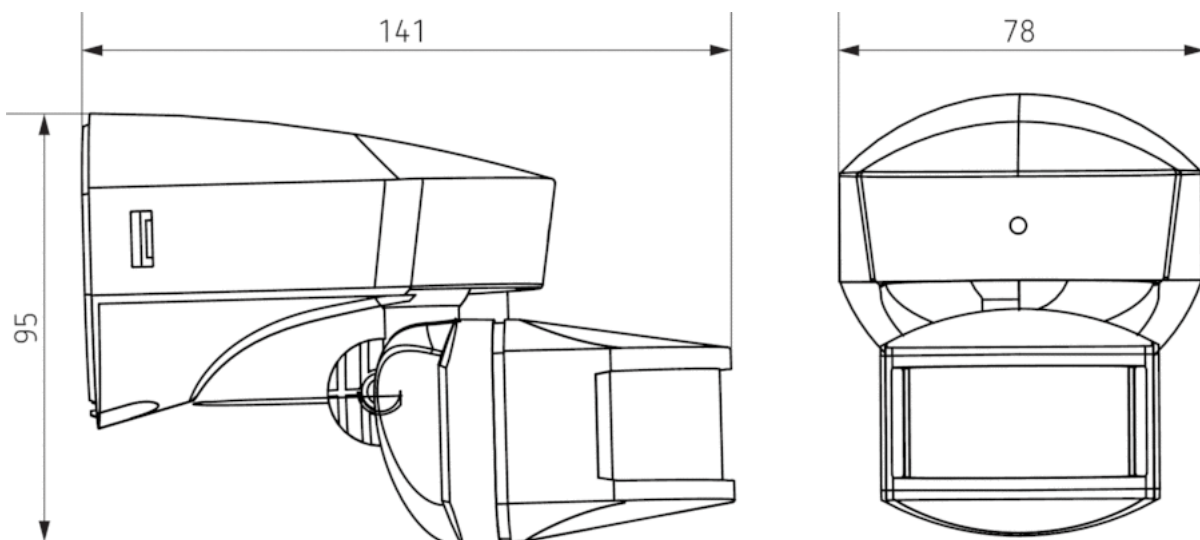

Пример подключения

Зона обнаружения

Высота установки (A)	Head on to (r)	Диагональ (t)
2,5 m	4 m	12 m

Чертежи